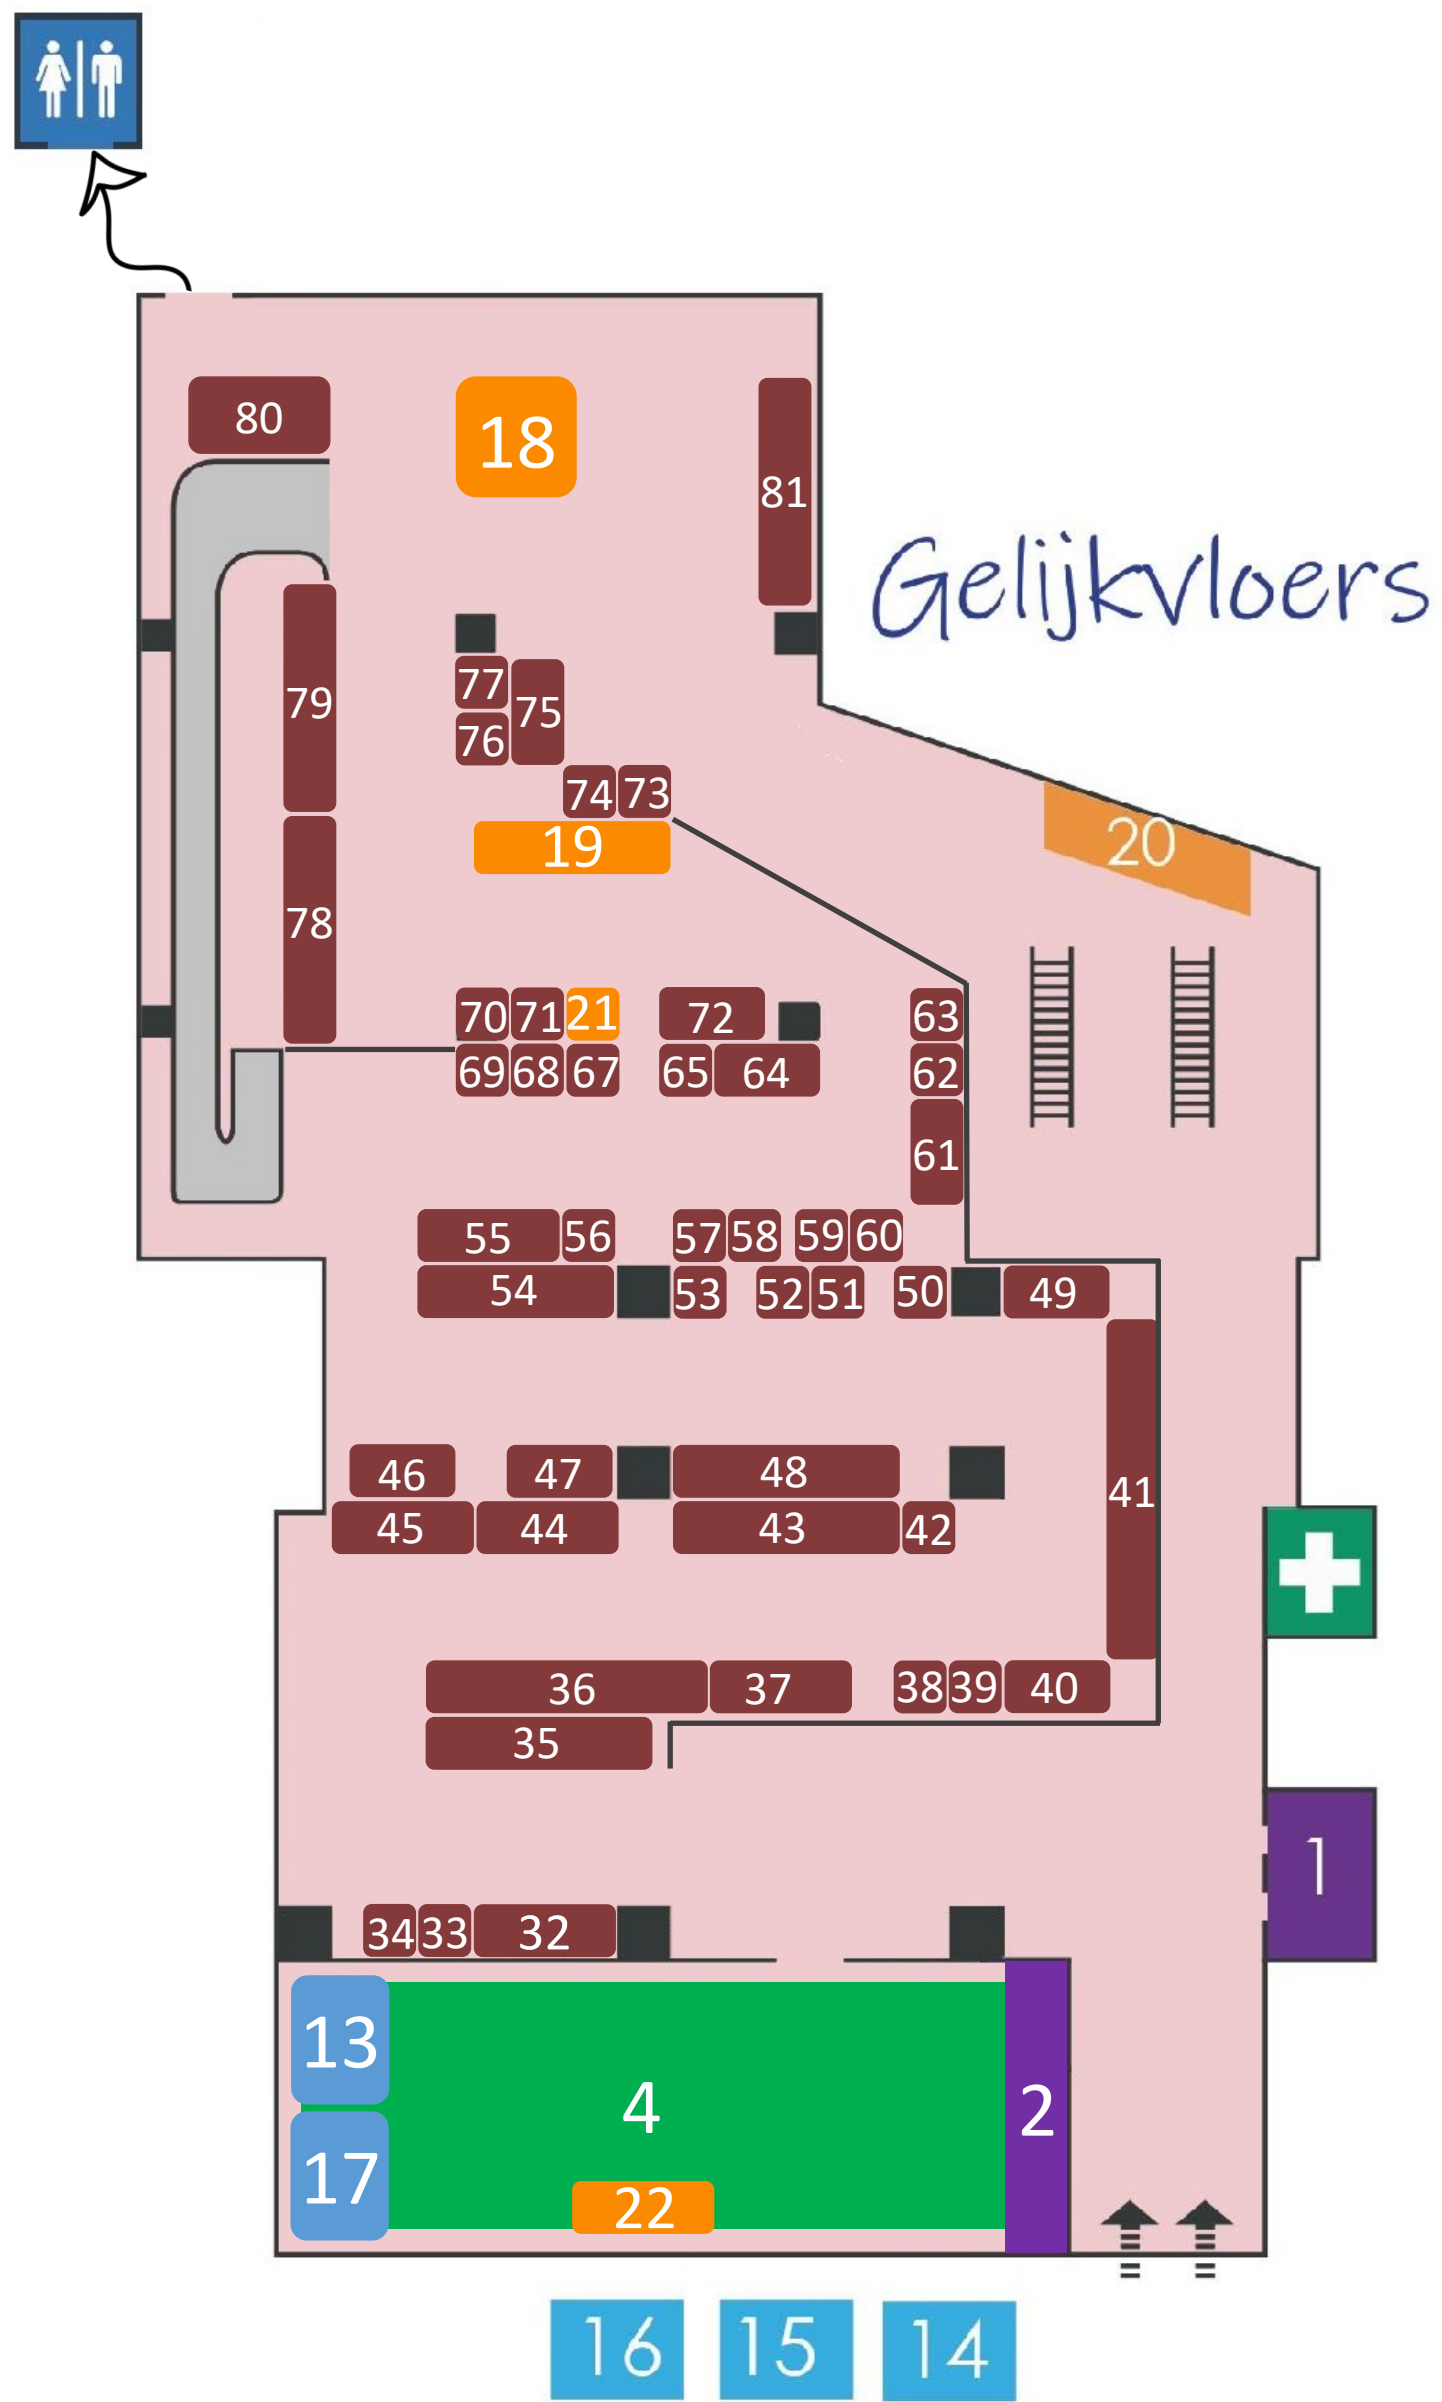

祭天 ATSUSACON

- 1 Kassa
- 2 Vestiaire
- 3 Infopunt

- 13 8tea5
- 14 Amai Café
- 15 Zuru Zuru
- 16 Asida
- 17 Natsumi's snackbar

- 4 Adventurers' Tavern
- 5 Auditorium
- 6 Gameroom
- 7 Baekelandzaal 1
- 8 Baekelandzaal 2
- 9 Baekelandzaal 3
- 10 K-pop Room
- 11 DDR Room
- 12 Karaoke Room